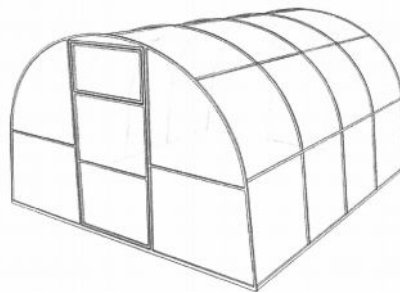

- 1) Теплица "Стандарт"** (Каркас изготовлен из стальной трубы 20x20x1.5мм. Торцы цельносварные. Теплица имеет 2 двери и 2 форточки. Покраска антикоррозионной порошковой краской. Стандартные размеры: высота - 2м, ширина - 3м, длинна - 4,6,8м и т.д.)

Цены:

4м (дуги через 1м) 7500 руб.

+2м (дуги через 1м) 1800 руб.

4м (дуги через 67см) 8100 руб.

+2м (дуги через 67см) 2300 руб.

поликарбонат на 4м. 6000 руб.

- 2) Теплица "Стандарт 25x25"** (Усиленный Каркас изготовлен из стальной трубы 25x25x1.5мм. Торцы цельносварные. Теплица имеет 2 двери и 2 форточки. Покраска антикоррозионной порошковой краской. Стандартные размеры: высота - 2м, ширина - 3м, длинна - 4,6,8м и т.д.)

Цены:

4м (дуги через 1м) 8100 руб.

+2м (дуги через 1м) 2300 руб.

4м (дуги через 67см) 8650 руб.

+2м (дуги через 67см) 2700 руб.

поликарбонат на 4м 6200 руб.

- 3) Теплица "Оптимa"** (Каркас изготовлен из стальной трубы 20x20x1.5мм. Торцы цельносварные. Теплица имеет 2 двери и 2 форточки. Покраска антикоррозионной порошковой краской. Дуги теплицы имеют оригинальную конструкцию и состоят из двух частей: крыша (усиленная), стенки с диагональными распорками. Данная конструкция позволяет более эффективно использовать площадь, занимаемую теплицей, и делает ее эксплуатацию более удобной. Стандартные размеры: высота - 2,3м, ширина - 3,15м, длинна - 4,6,8м и т.д.)