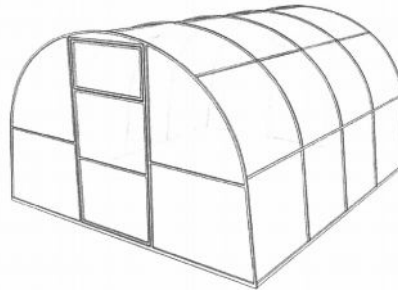

- 1) Теплица "Стандарт"** (Каркас изготовлен из стальной трубы 20x20x1.5мм. Торцы цельносварные. Теплица имеет 2 двери и 2 форточки. Покраска антикоррозионной порошковой краской. Стандартные размеры: высота - 2м, ширина - 3м, длинна - 4,6,8м и т.д.)

Цены:

4м (дуги через 1м) 8100 руб.

+2м (дуги через 1м) 2300 руб.

4м (дуги через 67см) 8650 руб.

+2м (дуги через 67см) 2700 руб.

поликарбонат на 4м 6200 руб.

- 3) Теплица "Оптимa"** (Каркас изготовлен из стальной трубы 20x20x1.5мм. Торцы цельносварные. Теплица имеет 2 двери и 2 форточки. Покраска антикоррозионной порошковой краской. Дуги теплицы имеют оригинальную конструкцию и состоят из двух частей: крыша (усиленная), стенки с диагональными распорками. Данная конструкция позволяет более эффективно использовать площадь, занимаемую теплицей, и делает ее эксплуатацию более удобной. Стандартные размеры: высота - 2,3м, ширина - 3,15м, длинна - 4,6,8м и т.д.)